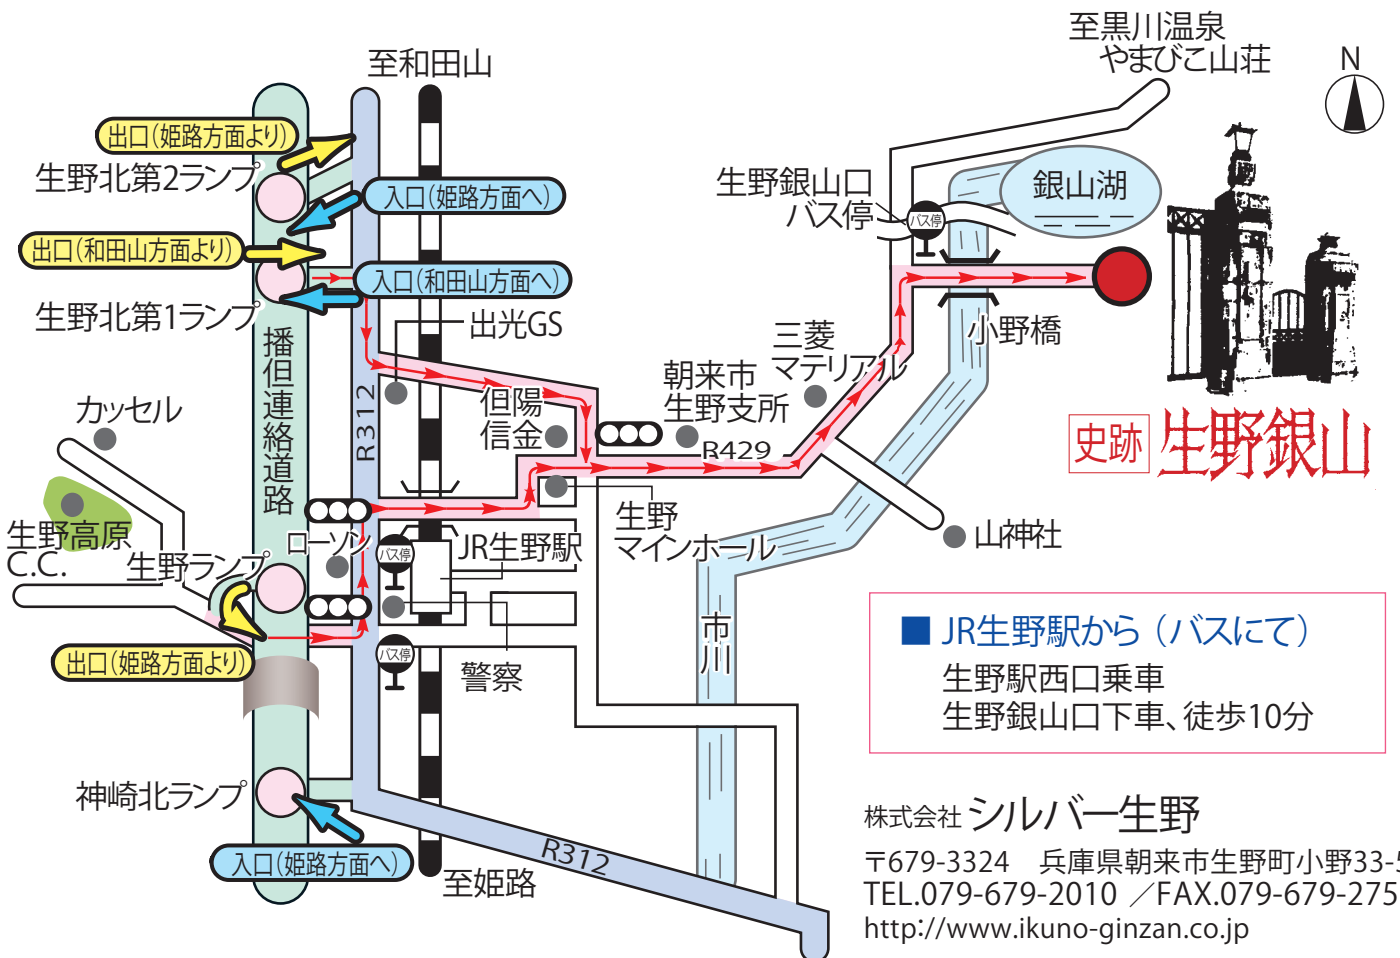

ACCESS

■ お車で

城崎	R312号線 70分	和田山	播但連絡道路 15分	生野北第1ランプ
湯村	R9号線 80分	和田山		
大阪	中国自動車道 90分	福崎	播但連絡道路 30分	生野ランプ
岡山	山陽自動車道 70分	姫路	播但連絡道路 60分	

■ JRで (生野駅下車)

城崎温泉より 90分 [和田山乗換]
 大阪より 110分 [姫路乗換]
 岡山より 100分 [姫路乗換]

■ JR生野駅から (バスにて)

生野駅西口乗車
 生野銀山口下車、徒歩10分

株式会社 シルバー生野

〒679-3324 兵庫県朝来市生野町小野33-5
 TEL.079-679-2010 / FAX.079-679-2755
<http://www.ikuno-ginzan.co.jp>