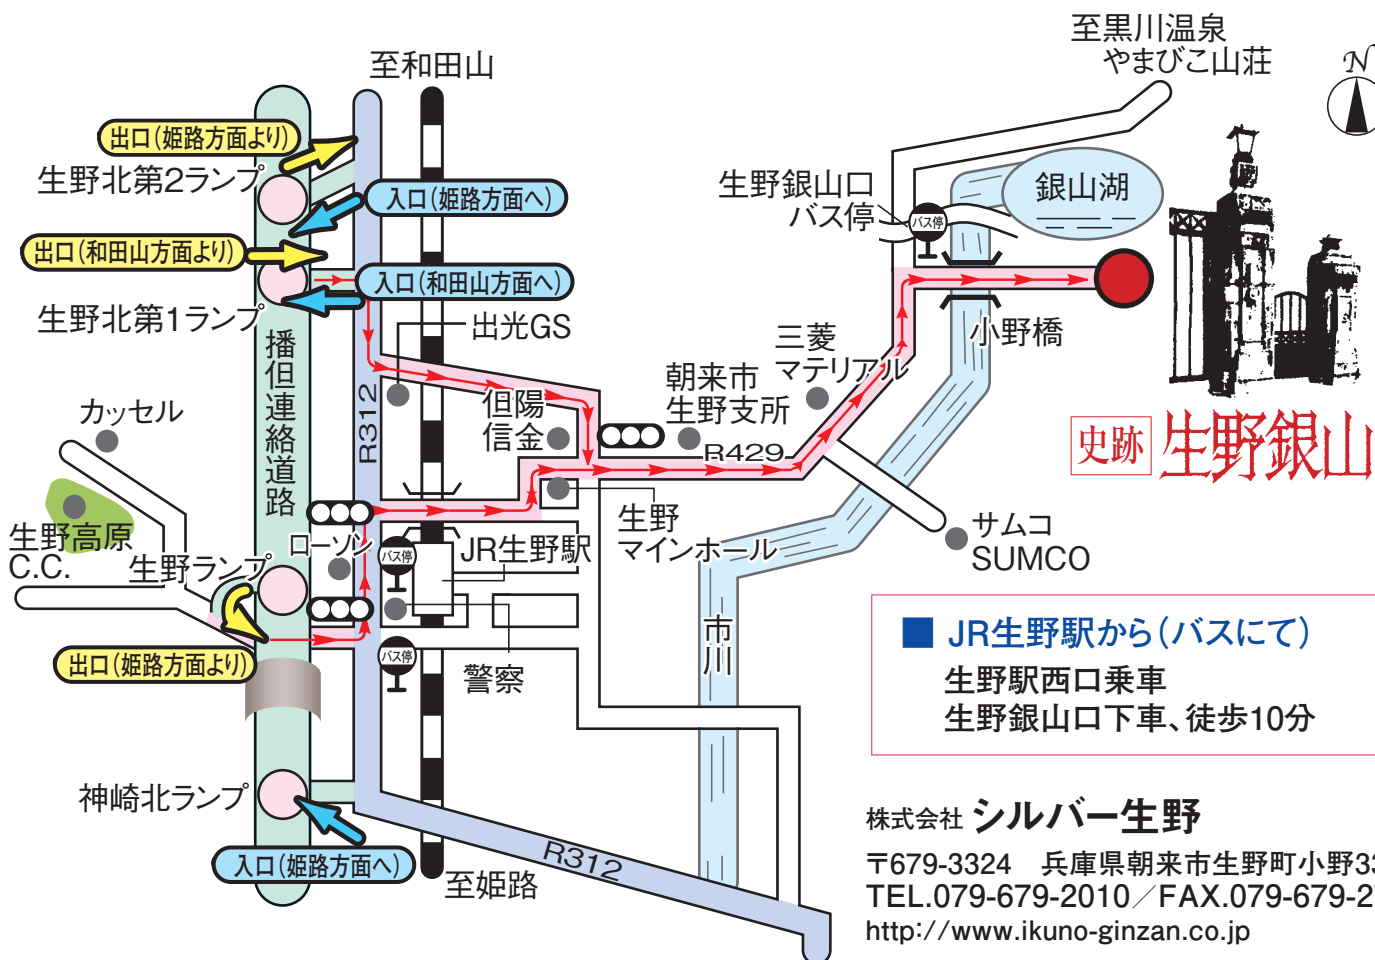

ACCESS

お車で

城崎	R312号線 70分	和田山	播但連絡道路 15分	生野北ランプ
湯村	R9号線 80分			
大阪	中国自動車道 90分	福崎	播但連絡道路 30分	生野ランプ
岡山	山陽自動車道 70分	姫路	播但連絡道路 60分	

JRで(生野駅下車)

城崎温泉より	90分	[和田山乗換]
大阪より	110分	[姫路乗換]
岡山より	100分	[姫路乗換]

JR生野駅から(バスにて)

生野駅西口乗車
生野銀山口下車、徒歩10分