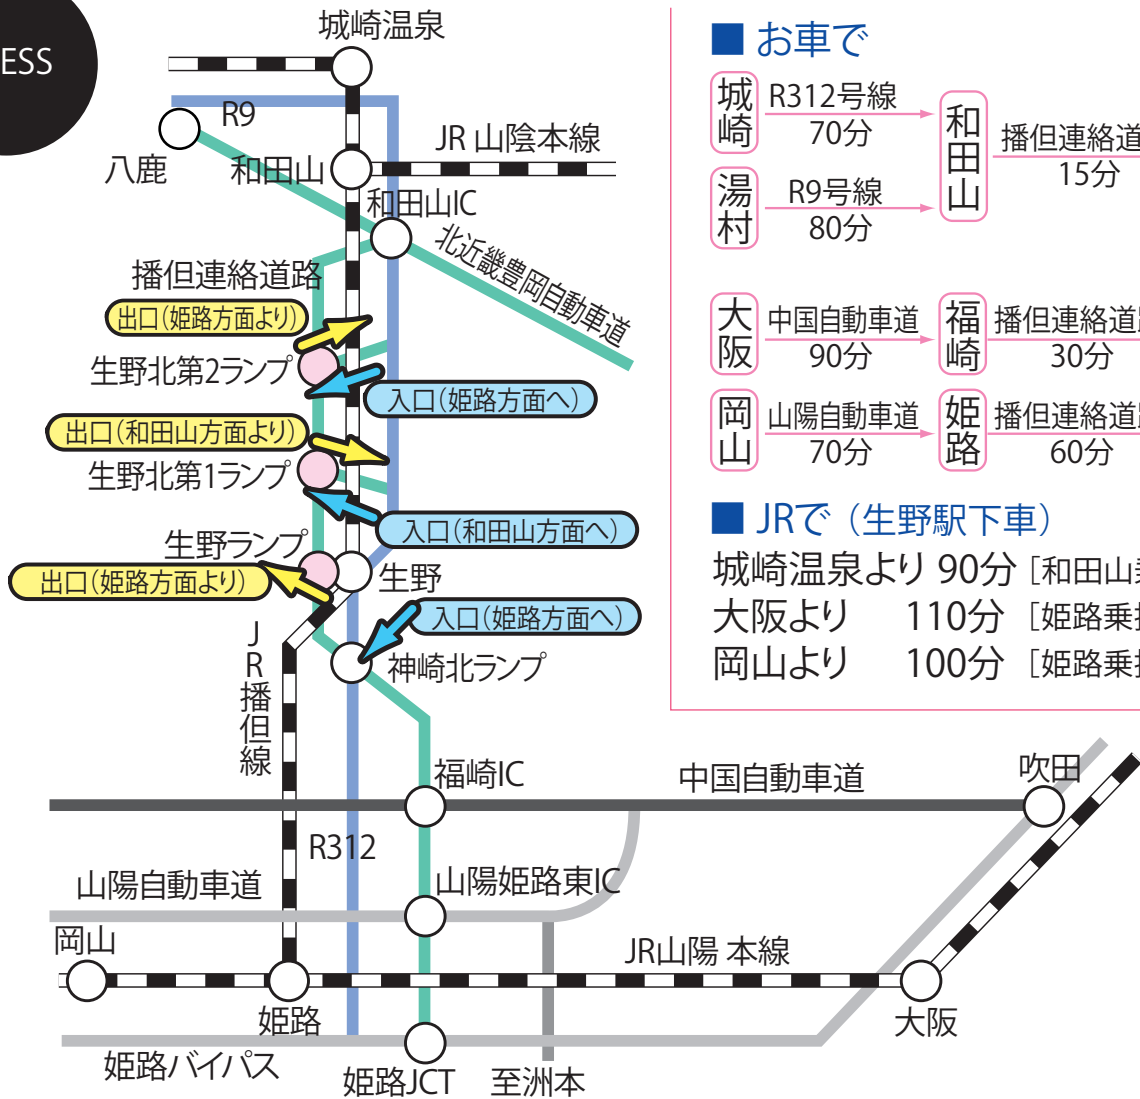

ACCESS

■ お車で

城崎	R312号線 70分	和田山	播但連絡道路 15分	生野北第1ランプ
湯村	R9号線 80分	和田山		
大阪	中国自動車道 90分	福崎	播但連絡道路 30分	生野ランプ
岡山	山陽自動車道 70分	姫路	播但連絡道路 60分	

■ JRで (生野駅下車)

城崎温泉より 90分 [和田山乗換]
 大阪より 110分 [姫路乗換]
 岡山より 100分 [姫路乗換]

■ JR生野駅から (バスにて)

生野駅西口乗車
 生野銀山口下車、徒歩10分

株式会社 シルバー生野

〒679-3324 兵庫県朝来市生野町小野33-5
 TEL.079-679-2010 / FAX.079-679-2755
<http://www.ikuno-ginzan.co.jp>