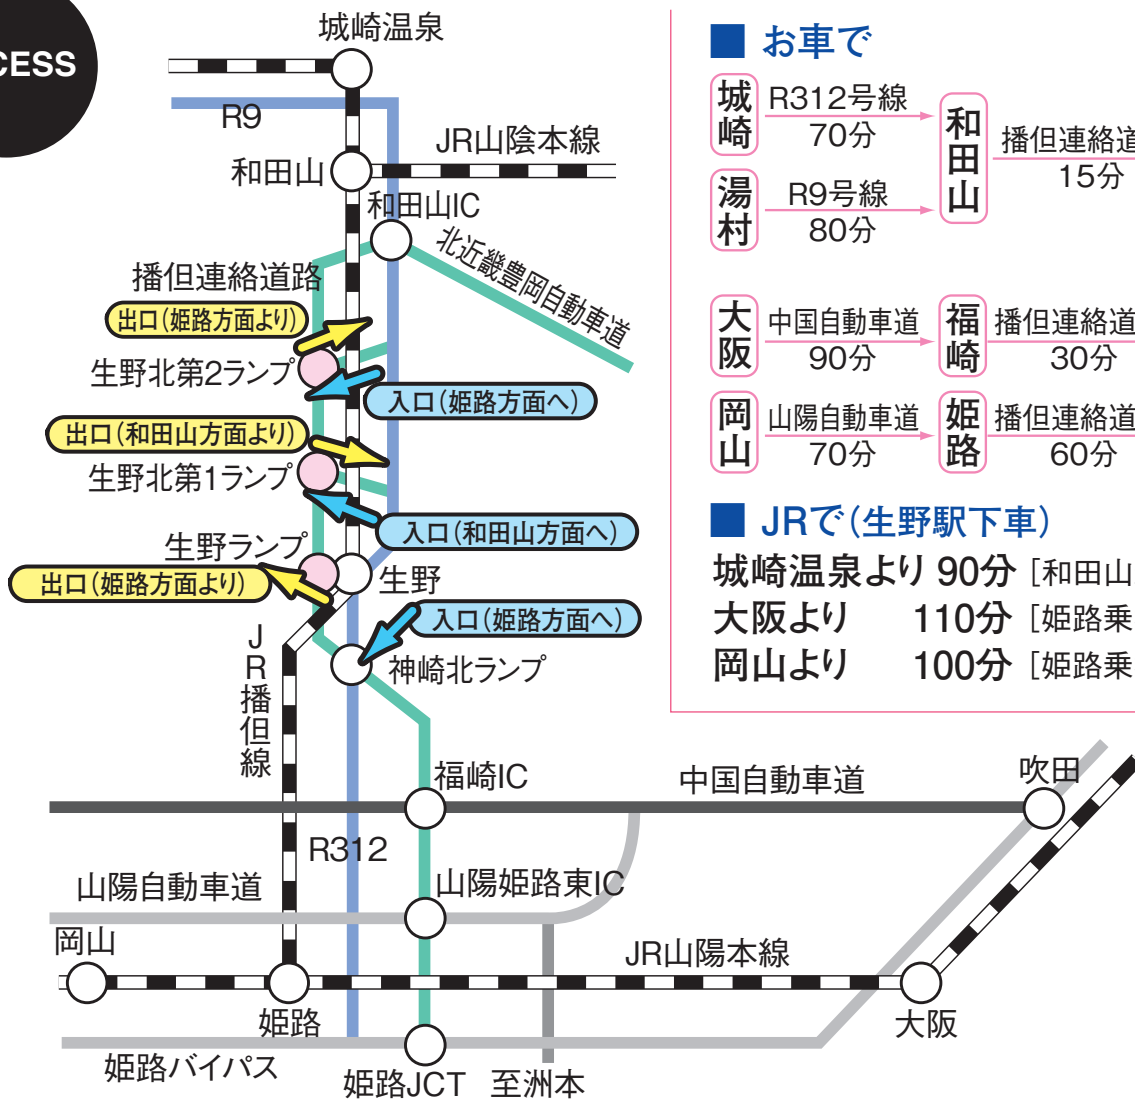

ACCESS

お車で

城崎	R312号線 70分	和田山	播但連絡道路 15分	生野北ランプ
湯村	R9号線 80分			
大阪	中国自動車道 90分	福崎	播但連絡道路 30分	生野ランプ
岡山	山陽自動車道 70分	姫路	播但連絡道路 60分	

JRで(生野駅下車)

城崎温泉より	90分	[和田山乗換]
大阪より	110分	[姫路乗換]
岡山より	100分	[姫路乗換]

JR生野駅から(バスにて)

生野駅西口乗車
生野銀山口下車、徒歩10分