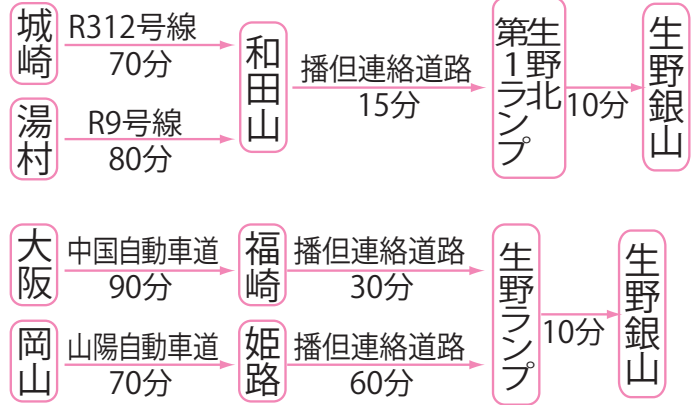

ACCESS

■ お車で

■ JRで (生野駅下車)

城崎温泉より 90分 [和田山乗換]
 大坂より 110分 [姫路乗換]
 岡山より 100分 [姫路乗換]

株式会社 シルバー生野

〒679-3324 兵庫県朝来市生野町小野33-5
 TEL.079-679-2010 / FAX.079-679-2755
<http://www.ikuno-ginzan.co.jp>

朝来市観光情報センター(JR生野駅舎内)