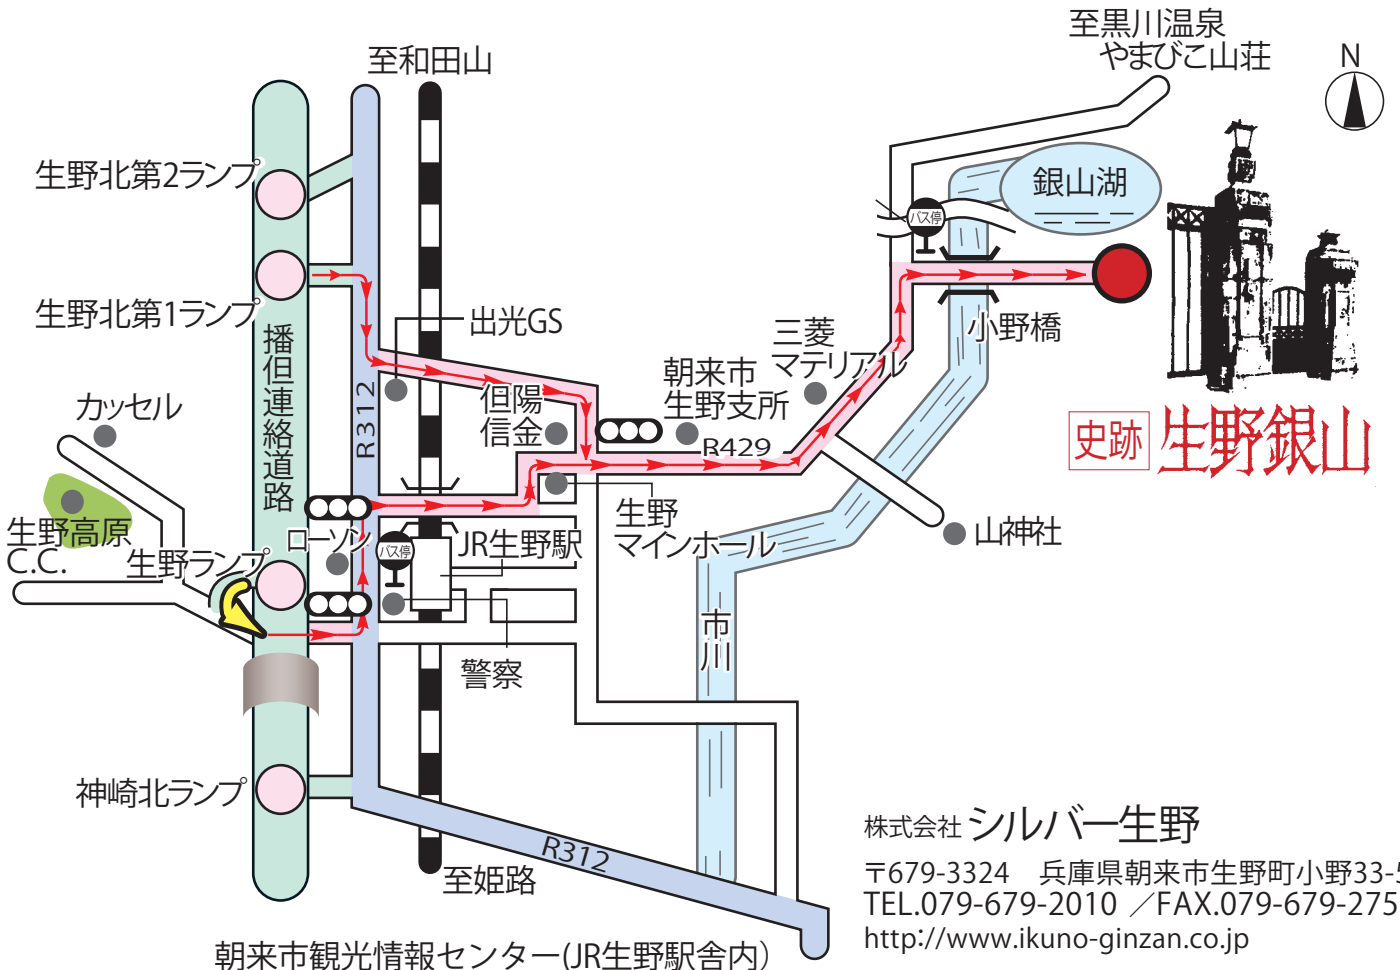

ACCESS

■ お車で

■ JRで (生野駅下車)

城崎温泉より 90分 [和田山乗換]
 大坂より 110分 [姫路乗換]
 岡山より 100分 [姫路乗換]

株式会社 シルバー生野

〒679-3324 兵庫県朝来市生野町小野33-5
 TEL.079-679-2010 / FAX.079-679-2755
<http://www.ikuno-ginzan.co.jp>

朝来市観光情報センター(JR生野駅舎内)