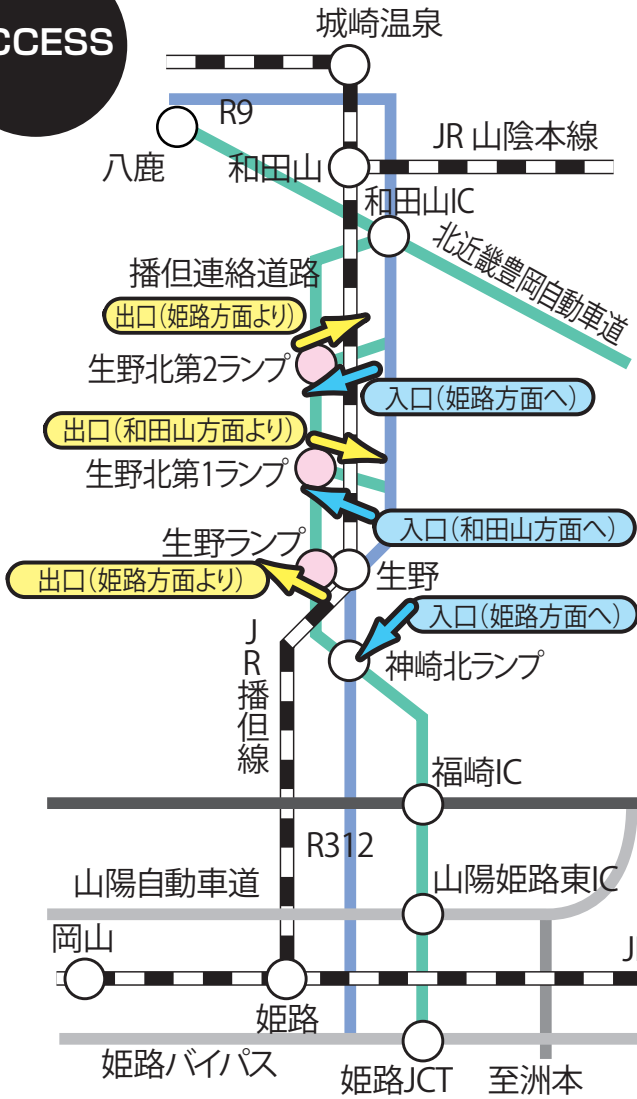

ACCESS

■ お車で

■ JRで (生野駅下車)

城崎温泉より 90分 [和田山乗換]
 大坂より 110分 [姫路乗換]
 岡山より 100分 [姫路乗換]

株式会社 シルバー生野

〒679-3324 兵庫県朝来市生野町小野33-5
 TEL.079-679-2010 / FAX.079-679-2755
<http://www.ikuno-ginzan.co.jp>

朝来市観光情報センター(JR生野駅舎内)